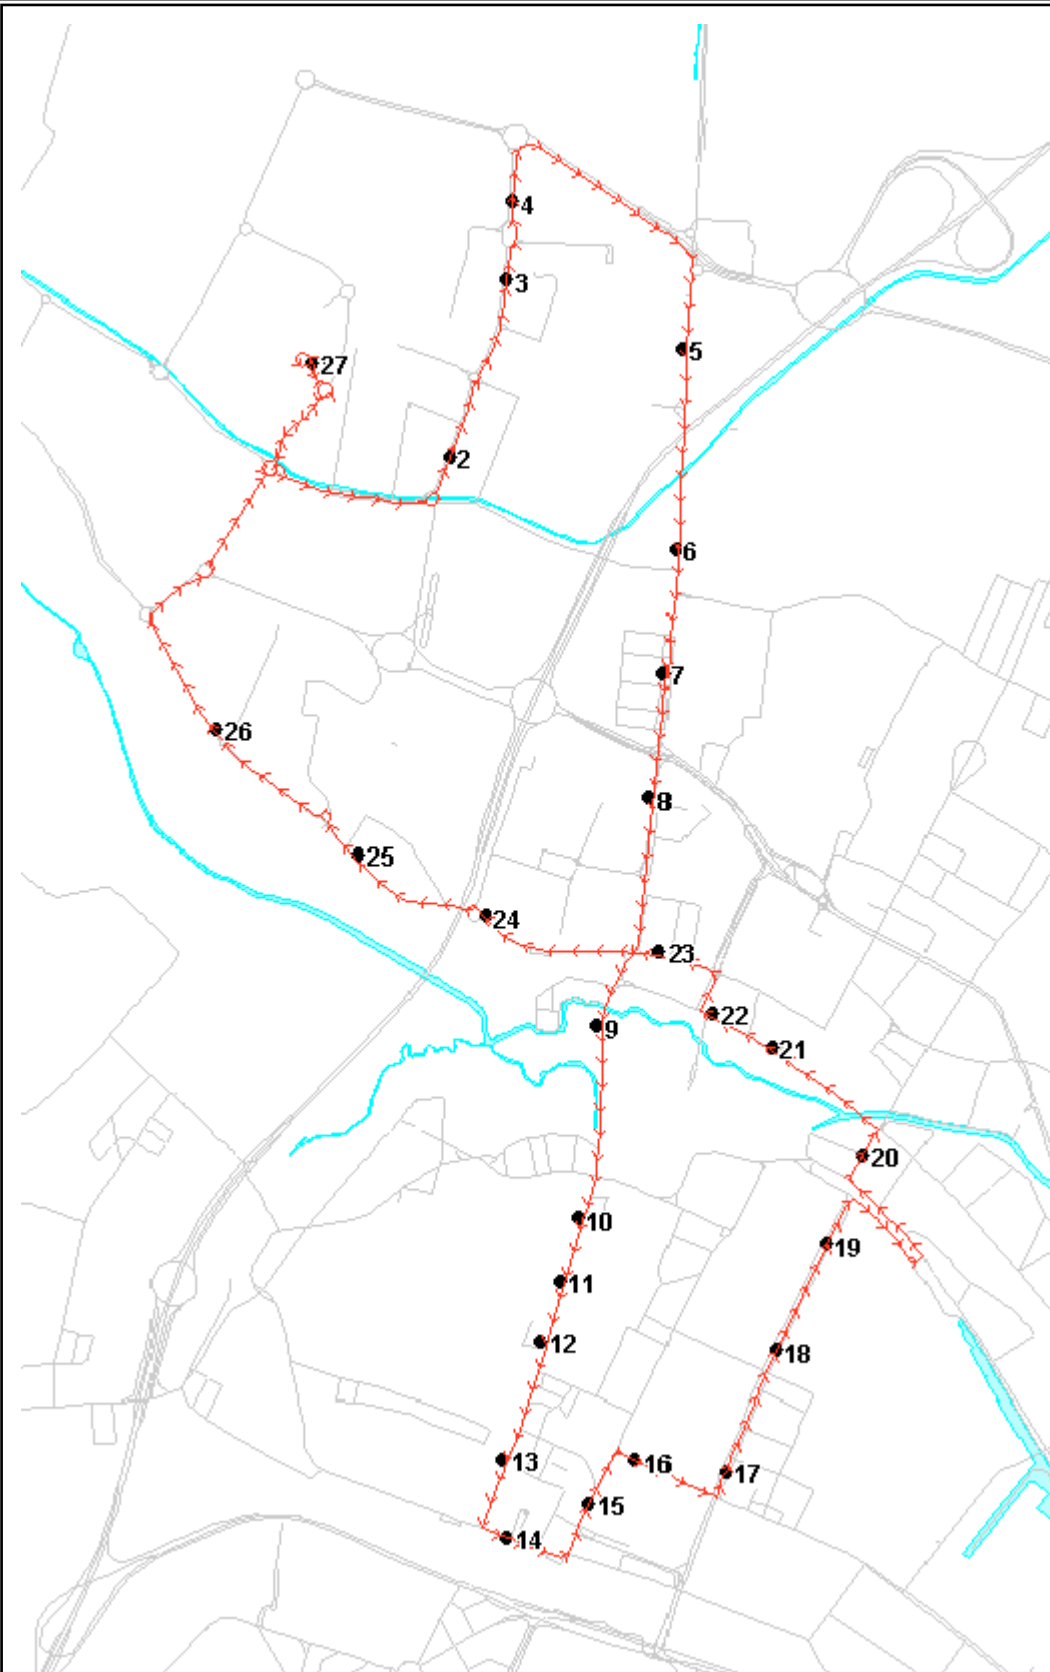

**Percorso:** OSPEDALE - Don Tosatto - Don Peron - Terraglio - Circonvallazione - Piave - v.le della Stazione - Cappuccina - Gozzi - Corso del Popolo - Colombo - Pio X - S. Rocco - Einaudi - Torre Belfredo - Castellana - **OSPEDALE**

Settore UM  
Linea H1

**Elenco Fermate**

- S 1 Corsia 1 - Capolinea H1-H2 - Ospedale all'Angelo
- 2 Don Tosatto - Uffici ASL
- 3 Don Peron - Centro Commerciale Brico
- 4 Don Peron - Centro Commerciale Decathlon
- 5 Terraglio - Villa Salus
- 6 Terraglio - Villag. Sartori (borgo Pezzana)
- 7 Terraglio - Caserma Matter
- 8 Terraglio - Incr. via Teano (sottopasso)
- 9 Circonvallazione - Piscina CONI
- 10 Piave - Incr. via E. de Amicis
- 11 Piave - Incr. via Fiume
- 12 Piave - P. Ita 11 Febbraio (chiesa)
- 13 Piave - Fronte edicola
- 14 v.le della Stazione - Mestre FS - Capolinea
- 15 Cappuccina - Incr. via Sernaglia
- 16 Gozzi - Condominio "le Querce"
- 17 Corso del Popolo - Supermercato Pam
- 18 Corso del Popolo - Assicurazioni Generali (Incr. via
- 19 Corso del Popolo - Banca (incrocio via Mestrina)
- 20 Colombo - Autoscuola
- 21 S. Rocco - P.tta G. Bruno
- 22 Einaudi - Incr. via Giuliani
- 23 Torre Belfredo - Incr. via Terraglio
- 24 Castellana - Incr. via Chiara
- 25 Castellana - Incr. via Ciardi (Cipressina)
- 26 Castellana - Inc. via Bellotto
- D 27 Corsia 1 - Capolinea H1-H2 - Ospedale all'Angelo

S=Salita, D=Discesa, N=Non ferma

Scala 1:30000

Note: **MERCATO A MESTRE** mercoledì - venerdì dalle 6.00 alle 15.00 devia per via Colombo - via Cà Rossa - via Fradeletto - viale Garibaldi - via Torre Belfredo. fermate: via Torre Belfredo "inc G. Bruno"